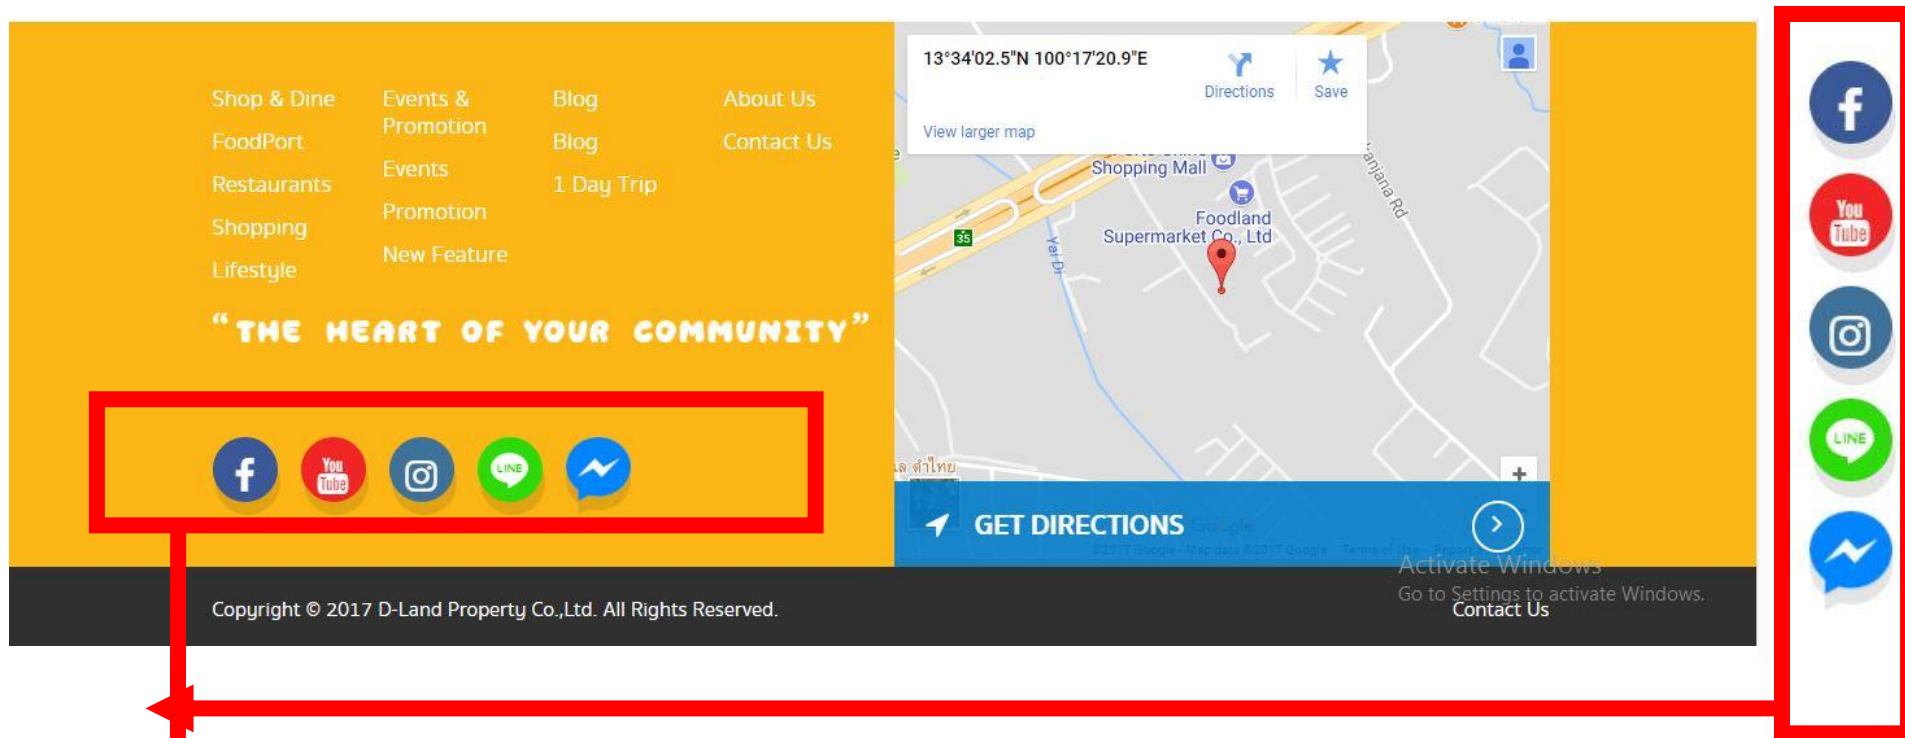

Porto Chino

---

หน้าไหลตหน้าแรกปรับความซ้ำเร็วในการเข้าหน้าหลักได้ไหมครับ ?

หน้าหลัก

วางให้บาลานซ์  
ระหว่างบนกับล่าง

เปลี่ยนสีเป็นสีฟ้าเหมือนด้านบนสุด

โลโก้ Facebook, Youtube, IG มั่นดูตรงลงมาข้างล่าง  
จัดกลางให้ทีครับ ของทุกหน้านะครับ