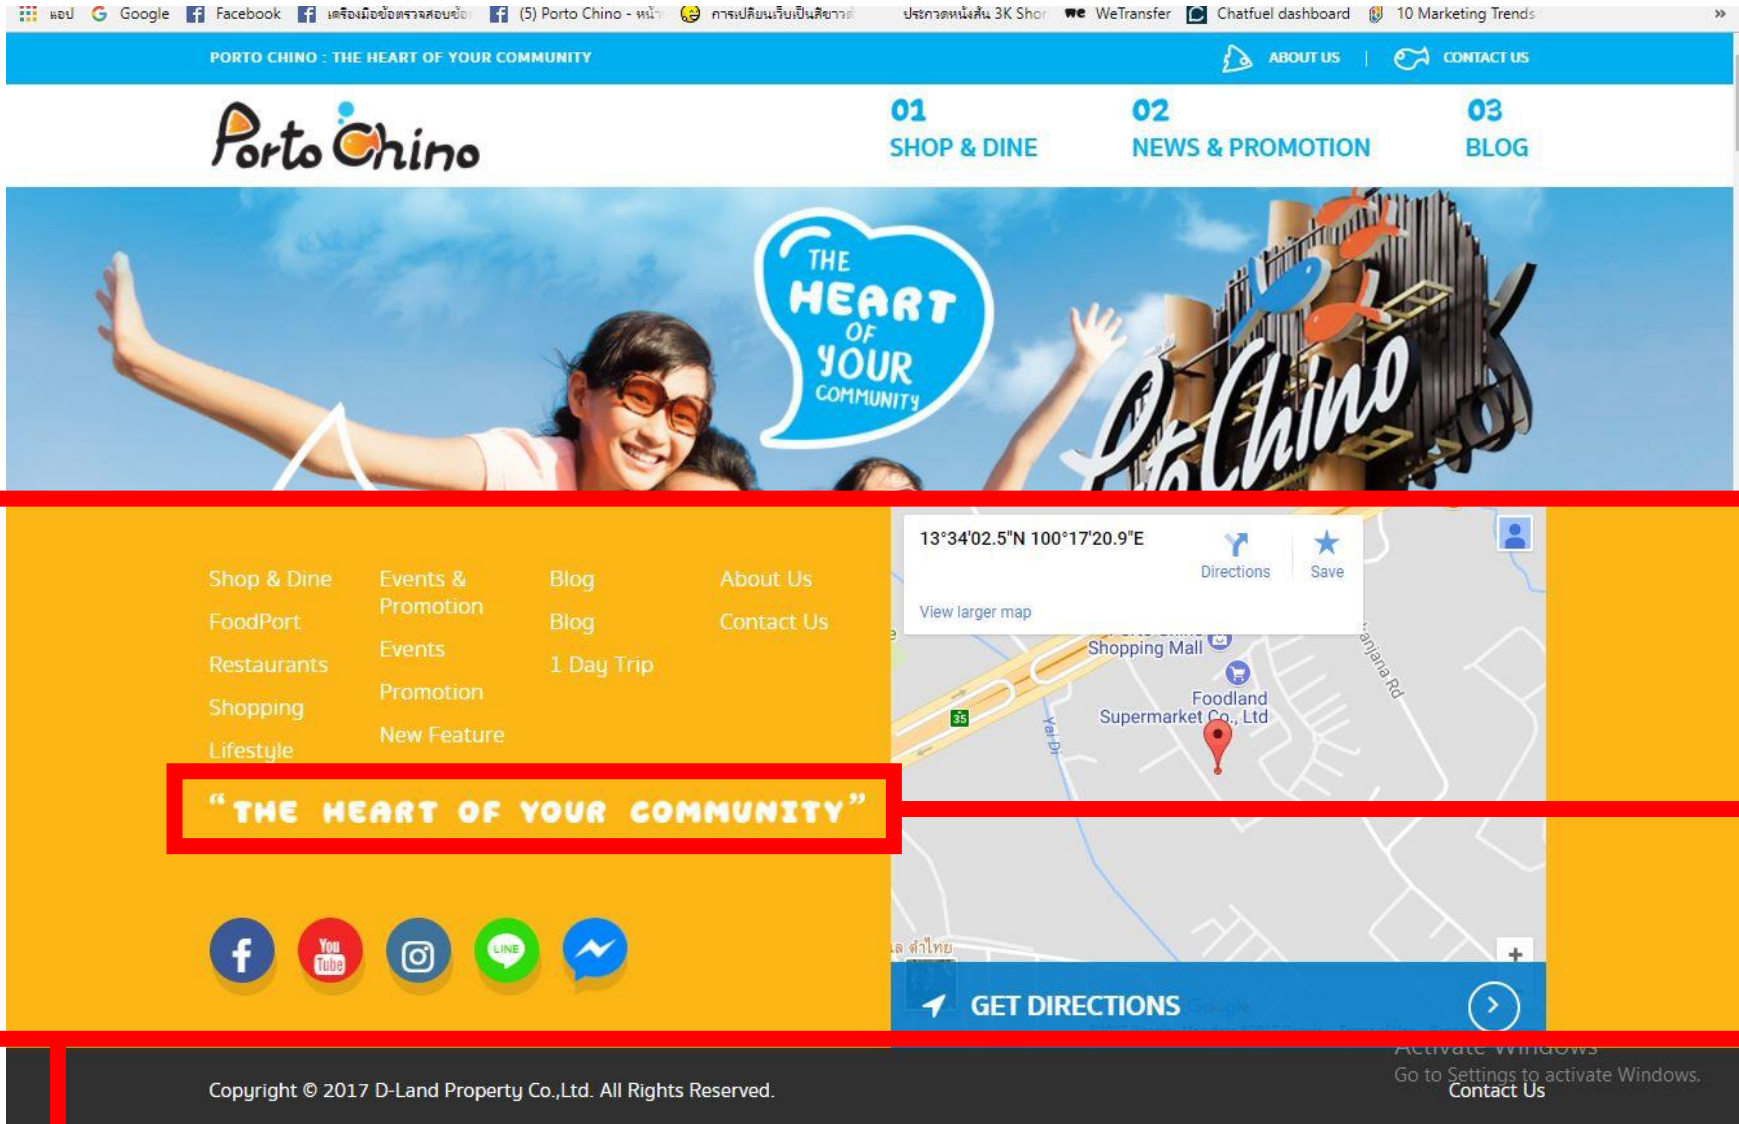

Porto Chino

---

หน้าไหลตหน้าแรกปรับความซ้ำเร็วในการเข้าหน้าหลักได้ไหมครับ ?

หน้าหลัก

วางให้บาลานซ์  
ระหว่างบนกับล่าง

เปลี่ยนสีเป็นสีฟ้าเหมือนด้านบนสุด

โลโก้ Facebook, Youtube, IG มั่นดูตรงลงมาข้างล่าง  
จัดกลางให้ทีครับ ของทุกหน้านะครับ