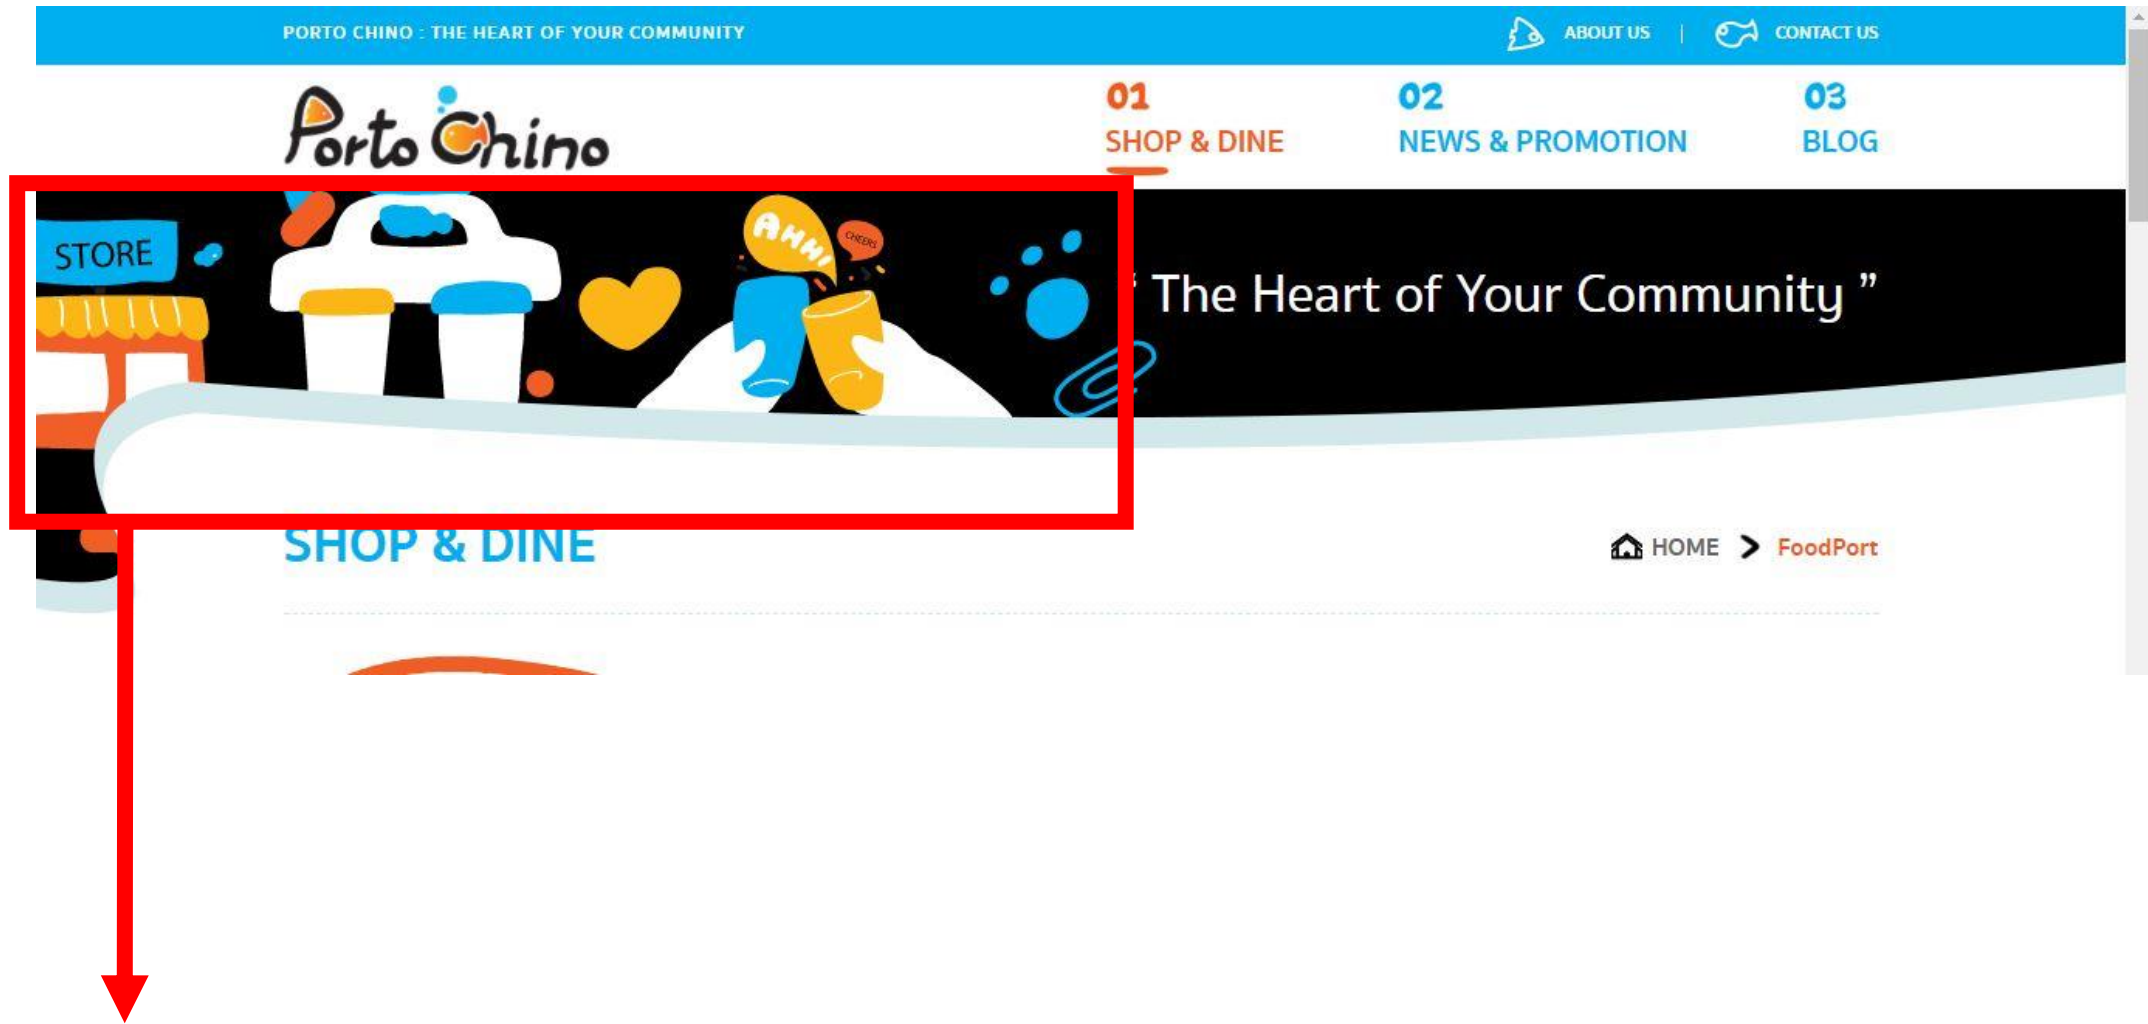

หน้า shop&dine / News / Blog

ลดขนาด **Symbol** ลดลงอีกนิดนึงครับ บาลานซ์ดีแล้ว